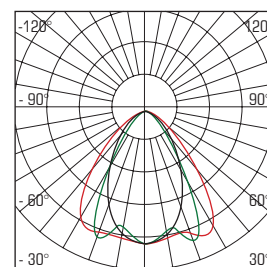

# T-LINE

LED

3 leta  
garancije

nastavljiv naklon

nastavljiva moč  
35-50 W

## SPLOŠNE ZNAČILNOSTI

BARVA:

Napajalna napetost	: 120 - 240 V / 50 Hz, AC
Čas do polne svetilnosti	: 1 s
Življenjska doba	: 50 000 h
Število vklopov pred prenehanjem delovanja	: 30 000 x
Zatamnjevanje	: NE
LED čip	: Everlight SMD2835
LED napajalnik	: LiFud
Stopnja zaščite	: IP20
Delovna temperatura	: -5°C do + 40°C
Material	: Ohišje aluminij, PC difuzor
Način uporabe	: Namestitev na tračnico

## TEHNIČNE LASTNOSTI

MODEL	NASTAVLJIVA MOČ	SVETLOBNI TOK	UČINKOVITOST	BARVA SVETLOBE	CRI	UGR	IZSTOPNI KOT	PF	DIMENZIJA a x b x c
T LINE 1500 W	45 - 60 W	8000 - 10800 lm	160 lm / W	4000 K	Ra>80	<19	60°	>0.95	1500 x 60 x 11 mm
T LINE 1500 B	45 - 60 W	8000 - 10800 lm	160 lm / W	4000 K	Ra>80	<19	90°	>0.95	1500 x 60 x 11 mm